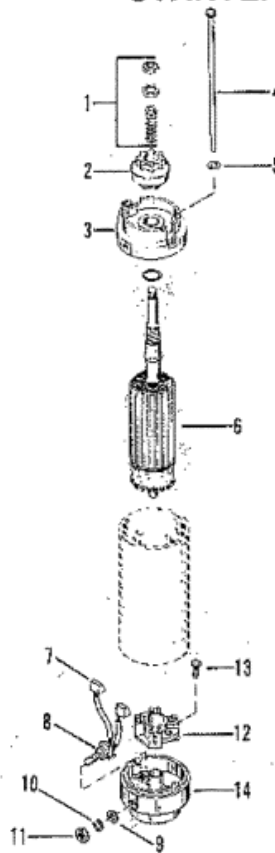

### STARTER MOTOR ASSEMBLY

#### Parts List

Ref	Class	Part	Description	Qty	Comment	Footnote
-	50	66015	STARTER MOTOR ASSEMBLY	1		
1		90643	DRIVE KIT	1		
2		68575	DRIVE ASSEMBLY	1		
3		75381	PLATE, DRIVE END	1		
4	10	75385	BOLT, THRU	2		
5	13	61789	LOCKWASHER, THRU BOLT	2		
6		75386	ARMATURE	1		
7		75384	BRUSH SET	1		
8	23	57387	BUSHING, INSULATING	1		
9	12	38013	WASHER, INPUT STUD	1		
10	13	38019	LOCKWASHER, INPUT STUD	1		
11	11	20890	NUT, INPUT STUD	1		
12		61787	HOLDER, BRUSH	2		
13	10	68586	SCREW, BRUSH AND HOLDER	2		
14		75387	END CAP, COMMUTATOR	1		